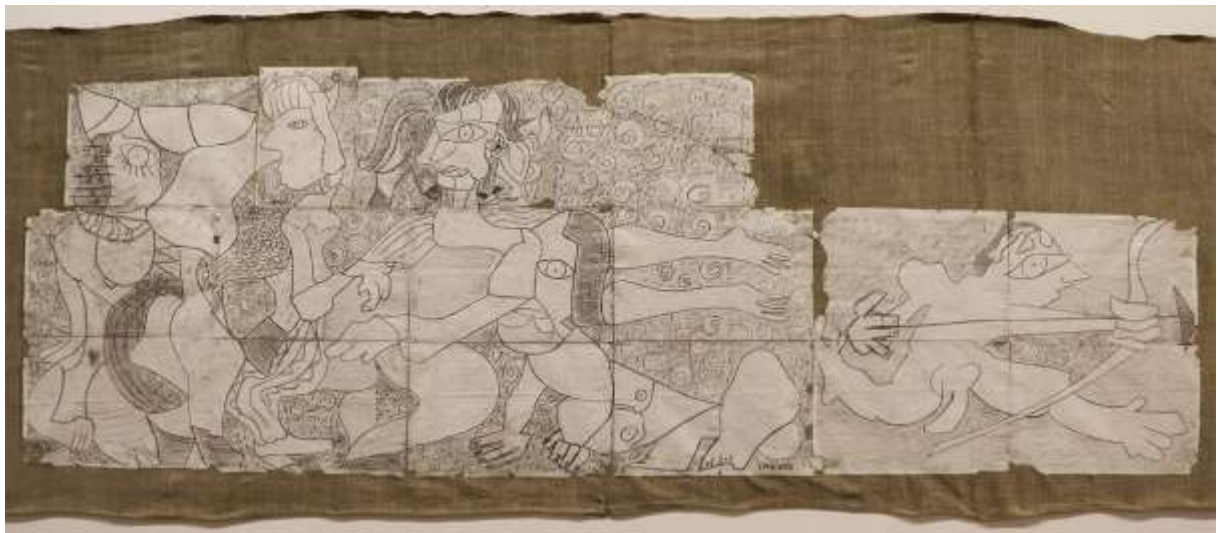

CARUSO

Peintures pigmentaire & Croquis à la mine de plomb

Le Cavalier de l'Apocalypse . 2016 . 212 x 100 .

Verdun . 2019 . 590 x 230 .

L'abîme . 2019 . 350 X 210 .

. L'abîme . 64 x 88 . 2020 .

Adoration . 2019 . 400 x 220 .

Adoration . 2020 . 73 * 87 . Etude .

Basta Sacrée . 2019 . 215 x 215 .

Carousel de la vie . 215 x 215 . 2019 .

Cupidon . 250 x 82 . 2019 . Etude.

Ogygia . 173 x 112 . 2022 . Etude .

CARUSO

CONTACTS

www.paolocaruso.fr